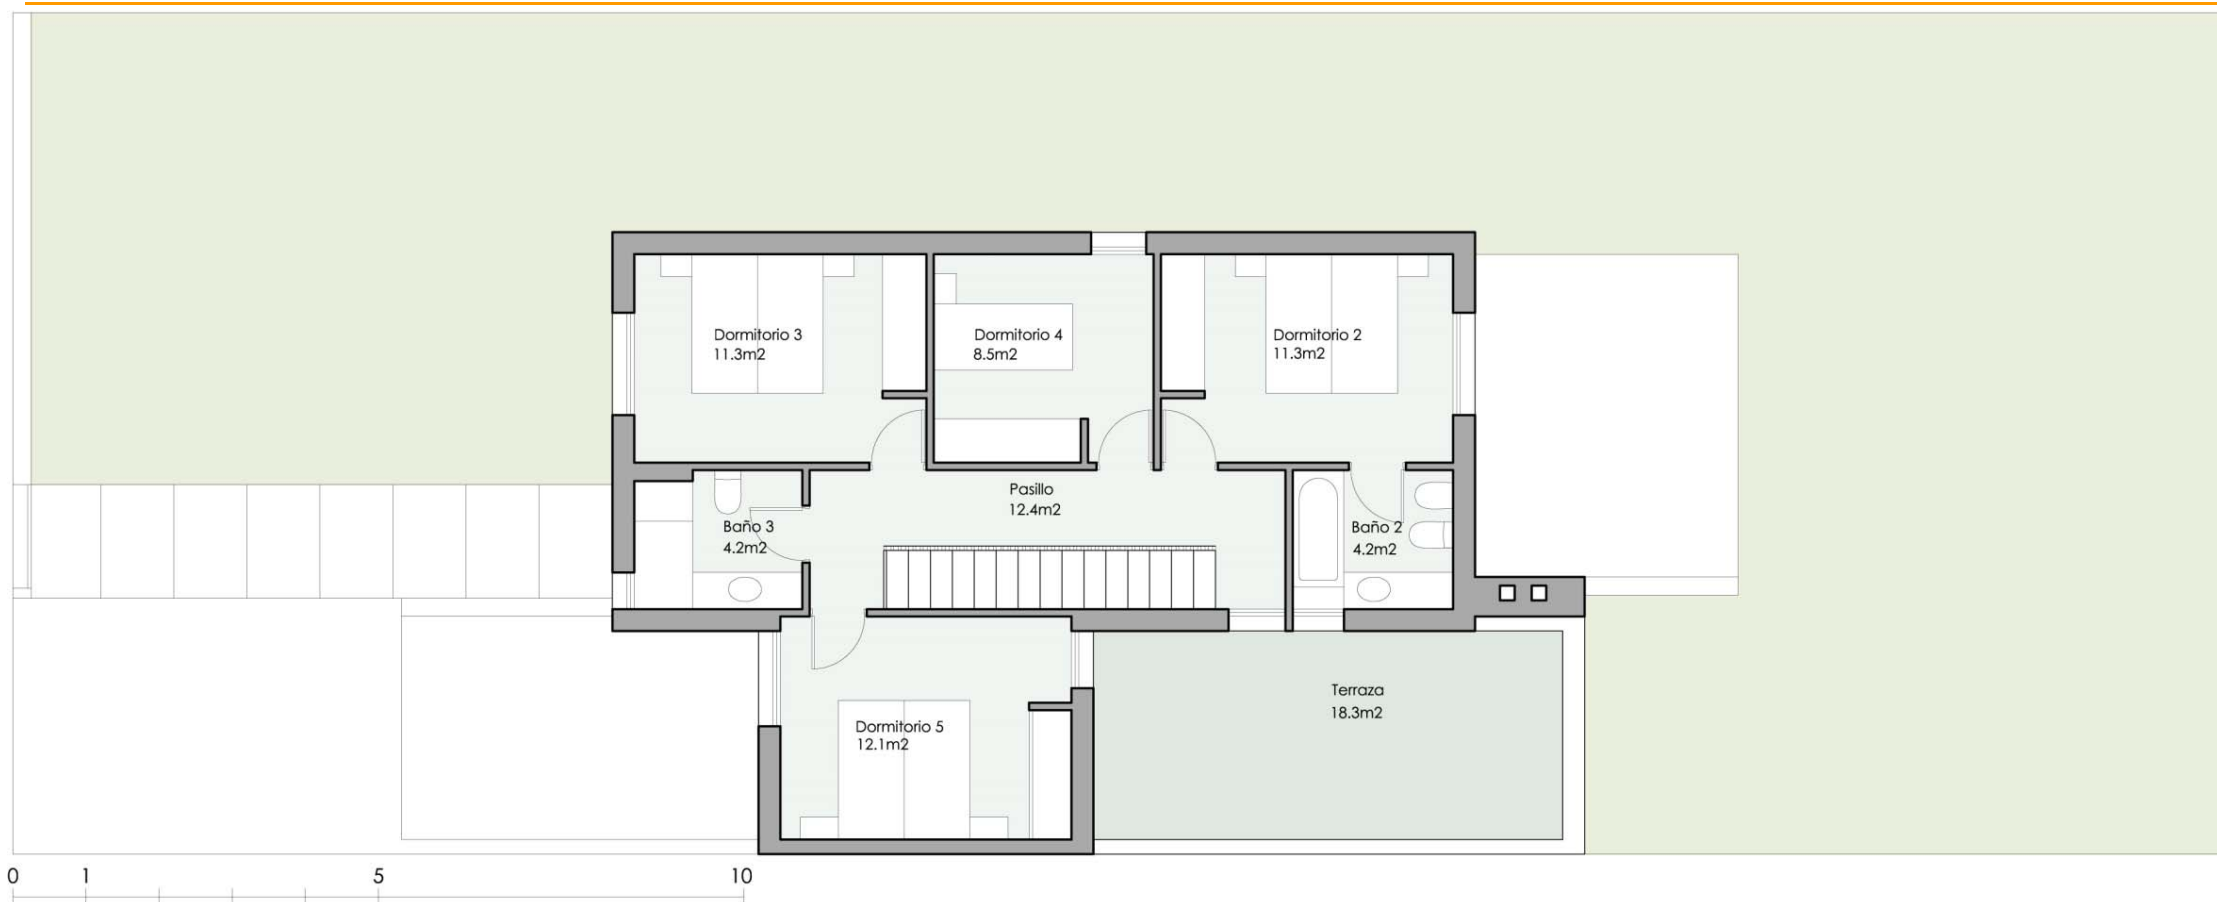

## SUPERFICIES DE PLANTA BAJA

### Superficies construidas

Interior	95,9 m <sup>2</sup>
Exterior cubierta	22,5 m <sup>2</sup>
Exterior descubierta	32,1 m <sup>2</sup>
<b>Total</b>	<b>150,5 m<sup>2</sup></b>

**SUPERFICIES DE PLANTA PRIMERA XXL, XXXL**

**Superficies construidas**

Interior	79,0 m2
Exterior cubierta	- m2
Exterior descubierta	20,8 m2
<b>Total</b>	<b>99,8 m2</b>